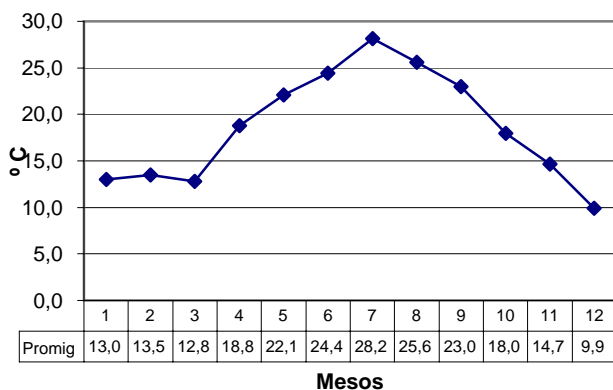

METEO - RESUM ANUAL

PUIGCERDA

Altitud: 1202 mts

Any 2007

TEMPERATURES °C

Mes	Màxima	Mínima	Mitjana	Promig max	Promig min
Gener	21,3 °C	-10,0 °C	5,4	13,0	-2,3
Febrer	21,5 °C	-4,3 °C	6,7	13,5	-0,1
Març	23,1 °C	-4,5 °C	6,6	12,8	0,4
Abril	29,1 °C	-1,9 °C	11,4	18,8	4,1
Maig	30,9 °C	0,6 °C	15,1	22,1	8,2
Juny	30,2 °C	5,9 °C	17,6	24,4	10,7
Juliol	32,6 °C	5,6 °C	20,2	28,2	12,3
Agost	35,7 °C	6,7 °C	18,8	25,6	12,0
Set.	28,7 °C	-1,4 °C	15,5	23,0	8
Oct.	26,1 °C	-2,3 °C	11,7	18,0	6
Nov.	21,3 °C	-10,7 °C	6,5	14,7	-1
Des.	15,2 °C	-11,1 °C	3,6	9,9	-3

Pluja

3,0	mm
26,0	mm
16,0	mm
38,0	mm
60,7	mm
29,8	mm
8,9	mm
93,7	mm
14,5	mm
19,8	mm
9,7	mm
9,3	mm

Anual 35,7 °C -11,1 °C 11,6 18,7 5

Total 329,4 Its

Promig Temperatures Màximes