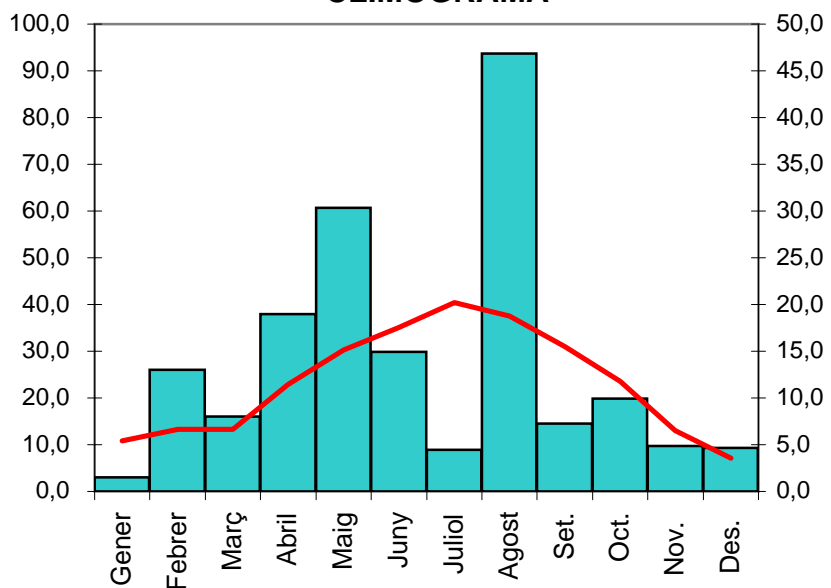

## TEMPERATURES °C

Mes	Màxima	Mínima	Mitjana	Promig max	Promig min
Gener	21,3 °C	-10,0 °C	5,4	13,0	-2,3
Febrer	21,5 °C	-4,3 °C	6,7	13,5	-0,1
Març	23,1 °C	-4,5 °C	6,6	12,8	0,4
Abril	29,1 °C	-1,9 °C	11,4	18,8	4,1
Maig	30,9 °C	0,6 °C	15,1	22,1	8,2
Juny	30,2 °C	5,9 °C	17,6	24,4	10,7
Juliol	32,6 °C	5,6 °C	20,2	28,2	12,3
Agost	35,7 °C	6,7 °C	18,8	25,6	12,0
Set.	28,7 °C	-1,4 °C	15,5	23,0	8
Oct.	26,1 °C	-2,3 °C	11,7	18,0	6
Nov.	21,3 °C	-10,7 °C	6,5	14,7	-1
Des.	15,2 °C	-11,1 °C	3,6	9,9	-3

## Pluja

3,0	mm
26,0	mm
16,0	mm
38,0	mm
60,7	mm
29,8	mm
8,9	mm
93,7	mm
14,5	mm
19,8	mm
9,7	mm
9,3	mm

**Anual** 35,7 °C -11,1 °C 11,6 18,7 5

**Total** 329,4 Its

Promig Temperatures Màximes

Promig Temperatures Mínimes

### CLIMOGRAMA

#### Mesos àrids

Gener

Juny

Juliol

Set.

Oct.

Nov.