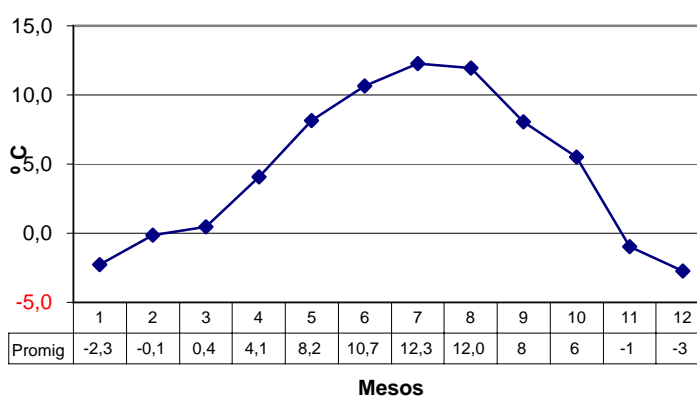

## Pluja

3,0	mm
26,0	mm
16,0	mm
38,0	mm
60,7	mm
29,8	mm
8,9	mm
93,7	mm
14,5	mm
19,8	mm
9,7	mm
9,3	mm

**Anual** 35,7 °C -11,1 °C 11,6 18,7 5

**Total** 329,4 Its

Promig Temperatures Màximes

Promig Temperatures Mínimes

### CLIMOGRAMA